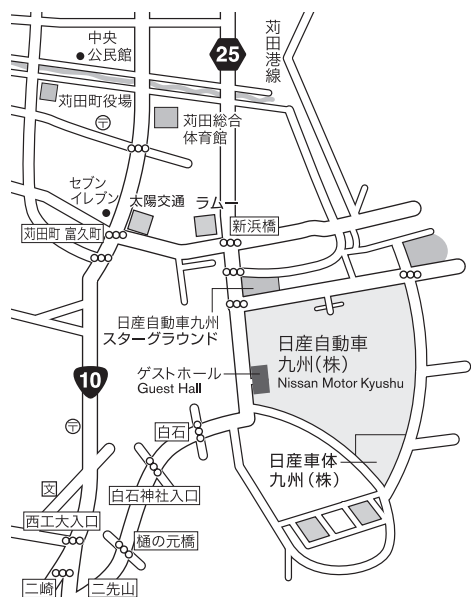

※タイムスケジュール・模擬店内容は変更になる場合がございますので予めご了承ください。

イベント会場 アクセス図

9:30よりJR刈田駅⇄正門
間で無料シャトルバスを
運行しております。

北九州刈田ICより約10分

〈駐車場のご案内〉

- お客様駐車場は、**A駐車場**、**B駐車場**に駐車して下さい。(行橋方向はA駐車場へは右折での入場ができません。)
- 来賓駐車券をお持ちのお客様は、正門から入場し、統制員の指示に従って駐車して下さい。
- 自転車、バイクでのご来場のお客様は**駐輪場**に駐輪して下さい。