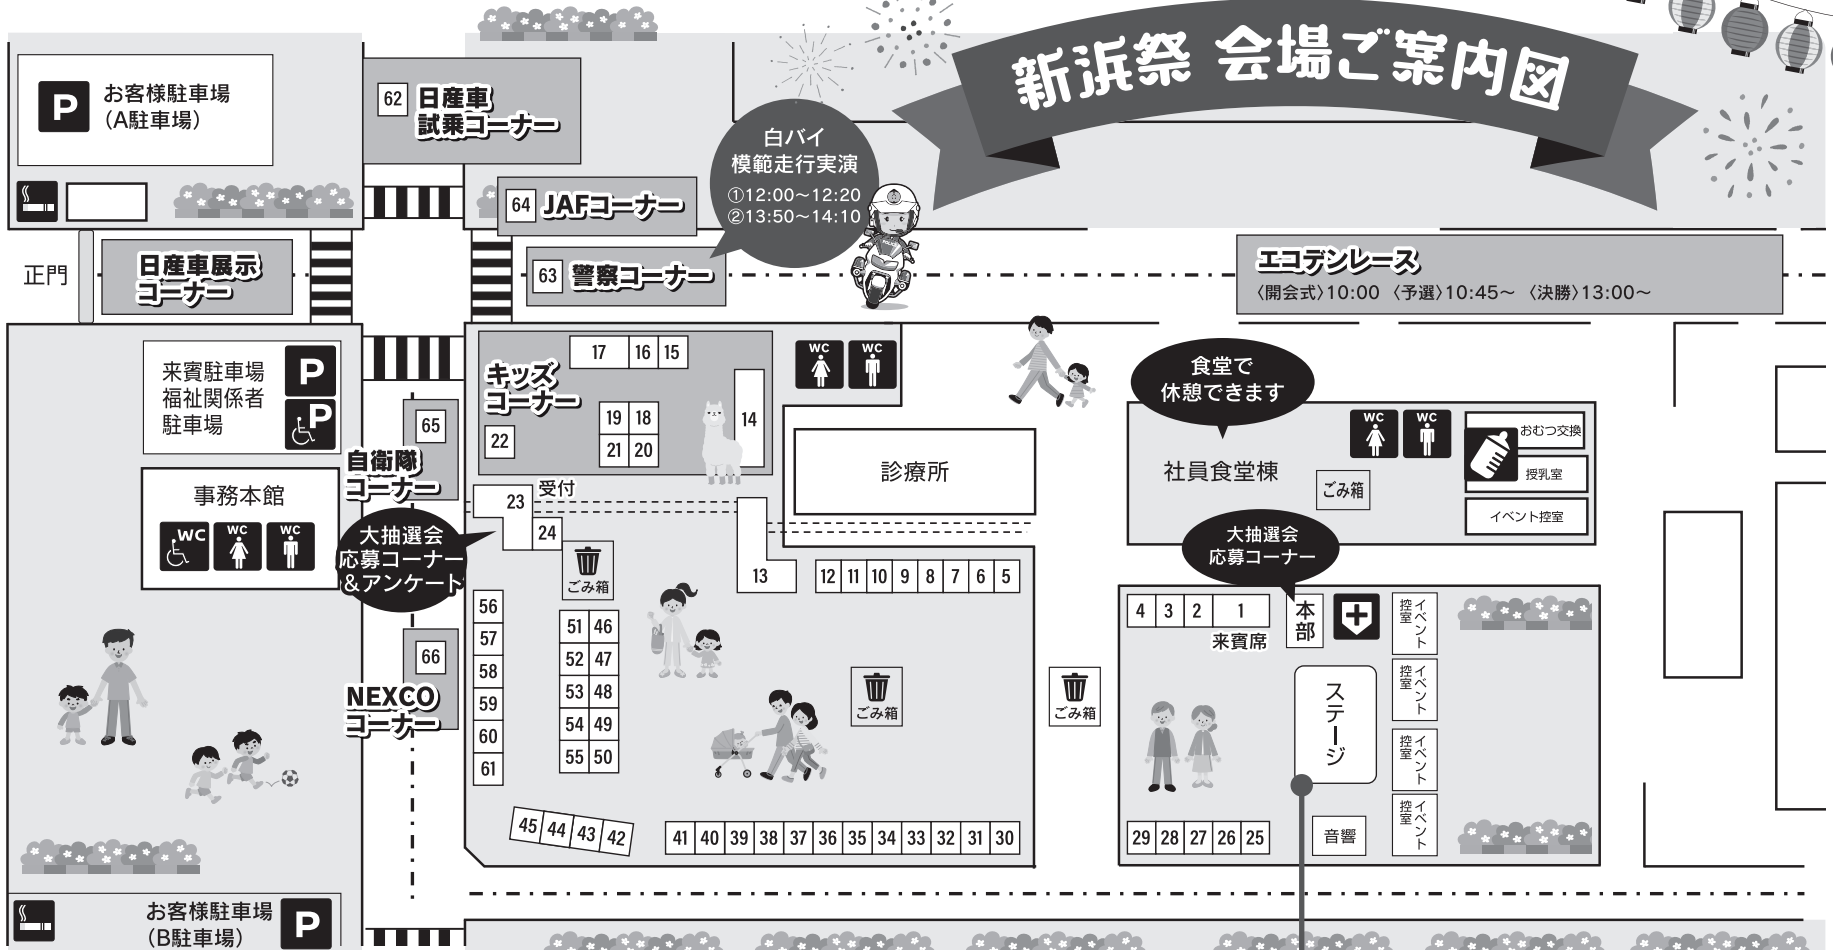

試乗いただいた方に、オリジナル「セレナ」ミニカープレゼント
※試乗いただける枠には限りがございます。

新型セレナ

新型エクストレイル

日産自動車九州株式会社・日産車体九州株式会社

〒800-0395 京都府苅田町新浜町1-3 お問い合わせ先 093-435-1111

●後援/日産自動車九州労働組合 ●協力/日産福岡販売株式会社・北九州日産モーター株式会社

新浜祭 会場ご案内図

メインステージ スケジュール

※タイムスケジュール・模擬店内容は変更になる場合がございますので予めご了承ください。

イベント会場 アクセス図

9:30よりJR刈田駅⇄正門
間で無料シャトルバスを
運行しております。

北九州刈田ICより約10分

〈駐車場のご案内〉

- お客様駐車場は、**A駐車場**、**B駐車場**に駐車して下さい。(行橋方向はA駐車場へは右折での入場ができません。)
- 来賓駐車券をお持ちのお客様は、正門から入場し、統制員の指示に従って駐車して下さい。
- 自転車、バイクでのご来場のお客様は**駐輪場**に駐輪して下さい。